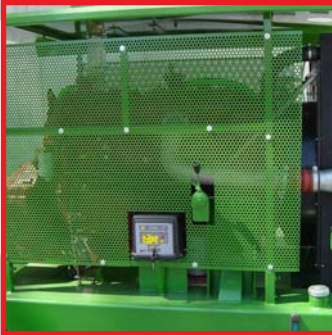

Silos Samarani

Crema - 1914

Silos Samarani s.r.l. Via Gramsci, 5 26013 Crema - Sede operativa Via del commercio, 6 26014 Romanengo

Tel. 0373 729190 - 0373 256838 Fax 0373 720352

www.silosamarani.it - info@silosamarani.it