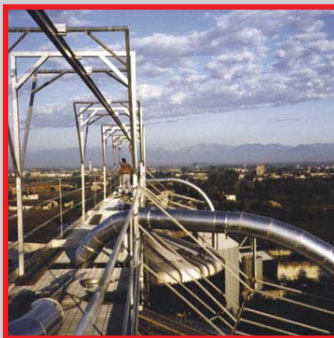

Silos Samarani

Crema - 1914

Attrezzature per silos

La Silos Samarani produce in proprio tutte le attrezzature necessarie per il funzionamento dei silos:

- **portelle ermetiche** in lamiera inox per l'accesso all'interno della vasca silos;
- **ballatoi in profilati** e lamiera zincati a bagno;
- **scale** zincate alla marinara, con **gabbie di protezione** regolamentari, di accesso ai ballatoi ed al tetto dei silos;
- **ringhiera di protezione** in tubi e profilati zincati, posta lungo la circonferenza del tetto del silos;
- **botola** zincata con **griglia di sicurezza** e **antone di chiusura** per l'introduzione della fresa dall'alto;
- **tubazioni di carico** in lamiera inox completa di curva a settori diversi e telescopico di base per il collegamento con il mulino-soffiatore;
- **tralicci portanti** del tipo a "carro-ponte", eseguiti in profilati zincati a bagno, posto sul tetto del silos, per l'introduzione della fresa all'interno della vasca e per il sostegno dell'aspiratore centrifugo;
- **argano elettrico a fune** di acciaio con motoriduttore a bagno d'olio per il sollevamento della fresa;
- **tubazioni di scarico** per il convogliamento del prodotto in estrazione alla base del silos;
- **passerelle di collegamento** fra le solette dei tetti;
- **distributore rotante** per il carico uniforme del prodotto nel silos. Completo di motoriduttore elettrico e di curva di scarico girevole, con telaio di sostegno.