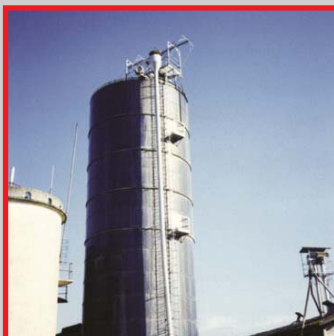

Silos Samarani

Crema - 1914

Attrezzature per silos

La Silos Samarani produce in proprio tutte le attrezzature necessarie per il funzionamento dei silos:

- **portelle ermetiche** in lamiera inox per l'accesso all'interno della vasca silos;
- **ballatoi in profilati** e lamiera zincati a bagno;
- **scale** zincate alla marinara, con **gabbie di protezione** regolamentari, di accesso ai ballatoi ed al tetto dei silos;
- **ringhiera di protezione** in tubi e profilati zincati, posta lungo la circonferenza del tetto del silos;
- **botola** zincata con **griglia di sicurezza** e **antone di chiusura** per l'introduzione della fresa dall'alto;
- **tubazioni di carico** in lamiera inox completa di curva a settori diversi e telescopico di base per il collegamento con il mulino-soffiatore;
- **tralicci portanti** del tipo a "carro-ponte", eseguiti in profilati zincati a bagno, posto sul tetto del silos, per l'introduzione della fresa all'interno della vasca e per il sostegno dell'aspiratore centrifugo;
- **argano elettrico a fune** di acciaio con motoriduttore a bagno d'olio per il sollevamento della fresa;
- **tubazioni di scarico** per il convogliamento del prodotto in estrazione alla base del silos;
- **passerelle di collegamento** fra le solette dei tetti;
- **distributore rotante** per il carico uniforme del prodotto nel silos. Completo di motoriduttore elettrico e di curva di scarico girevole, con telaio di sostegno.