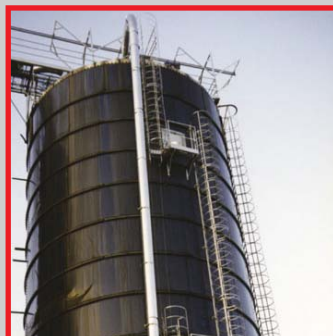

Silos Samarani

Crema - 1914

Attrezzature per silos

La Silos Samarani produce in proprio tutte le attrezzature necessarie per il funzionamento dei silos:

- **portelle ermetiche** in lamiera inox per l'accesso all'interno della vasca silos;
- **ballatoi in profilati** e lamiera zincati a bagno;
- **scale** zincate alla marinara, con **gabbie di protezione** regolamentari, di accesso ai ballatoi ed al tetto dei silos;
- **ringhiera di protezione** in tubi e profilati zincati, posta lungo la circonferenza del tetto del silos;
- **botola** zincata con **griglia di sicurezza** e **antone di chiusura** per l'introduzione della fresa dall'alto;
- **tubazioni di carico** in lamiera inox completa di curva a settori diversi e telescopico di base per il collegamento con il mulino-soffiatore;
- **tralicci portanti** del tipo a "carro-ponte", eseguiti in profilati zincati a bagno, posto sul tetto del silos, per l'introduzione della fresa all'interno della vasca e per il sostegno dell'aspiratore centrifugo;
- **argano elettrico a fune** di acciaio con motoriduttore a bagno d'olio per il sollevamento della fresa;
- **tubazioni di scarico** per il convogliamento del prodotto in estrazione alla base del silos;
- **passerelle di collegamento** fra le solette dei tetti;
- **distributore rotante** per il carico uniforme del prodotto nel silos. Completo di motoriduttore elettrico e di curva di scarico girevole, con telaio di sostegno.